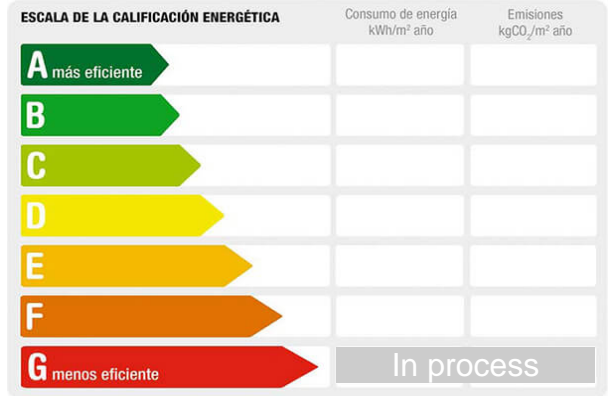

Sqm built: 156
Antiquity: 1994

Air conditioner: split
Toilets: 1

Stays: 4
Outward/Inward: outward